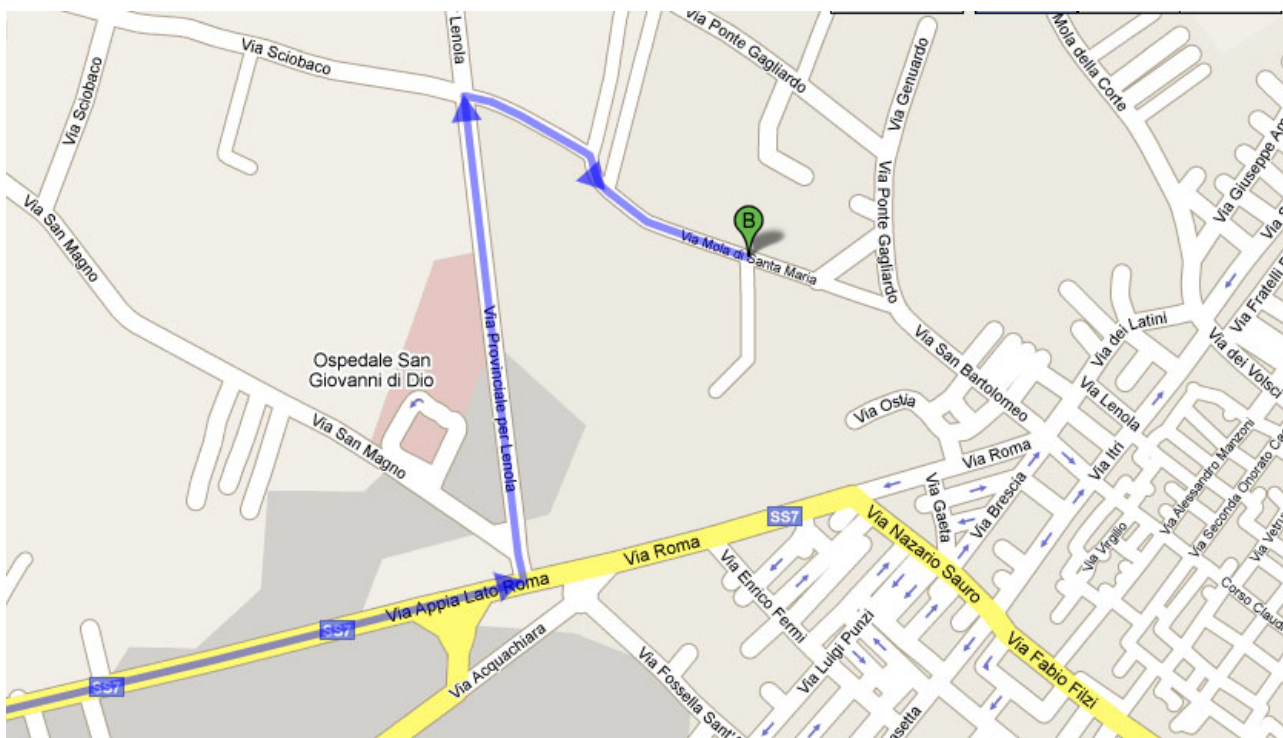

COME RAGGIUNGERE IN AUTO L'ISTITUTO SAN FRANCESCO A FONDI IN VIA MOLA DI SANTA MARIA snc

In auto da Latina:

Arrivati a Terracina proseguire in direzione Fondi. Una volta giunti fino all'ingresso di Fondi, svoltare a sinistra per la Via Provinciale per Lenola/SS637. Dopo 600 m svoltare a destra in Via Mola di Santa Maria per altri 200 m fino all'Istituto San Francesco, dotato di comodo parcheggio per le auto.

COME RAGGIUNGERE IN AUTO L'ISTITUTO SAN FRANCESCO A FONDI IN VIA MOLA DI SANTA MARIA snc

In auto da Formia:

Proseguire lungo la Via Appia Lato Itri /SS7 fino a Via Roma a Fondi. Svoltare sulla destra e proseguire per 200 m. Al senso rotatorio girare a sinistra ed immettersi in via San Bartolomeo. Dopo 200 metri svoltare leggermente a sinistra in Via Mola di Santa Maria. L'Istituto San Francesco è sulla sinistra dopo 200 m ed è dotato di comodo parcheggio per le auto.